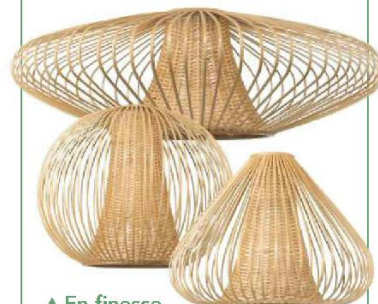

dossier... Le tout en différents tissus et cuirs, en de nombreux coloris. Ici, canapé 9 modules + coussins, à partir de 8590 €. « Monolog ». **Materia**.

Petites îles

Trois minitables basses pour le jardin ou le salon. En tôle électro-zinguée et peinture époxy. L 24/29/34 x larg. 20/24,5/29 x H 7/10 cm. 198 € les 3 éléments. « Petites Rocailles », de Germain Bourré. **Miloma**.

M&T maison

Arc-en-ciel

Des coussins à pois et à pompons à coordonner en 7 coloris. Toile Chambray 100% coton. En 45 x 45 cm. 34 €. « Mino » et « Mineth ». **Vivaraise.**

AU NATUREL

▲ En finesse

Suspensions ultralégères en bambou. Ø 46 x H 38 cm et Ø 40 x H 30 cm, 39 € l'unité ; Ø 66 x H 23 cm, 49 €. « Birman ». **Habitat.**