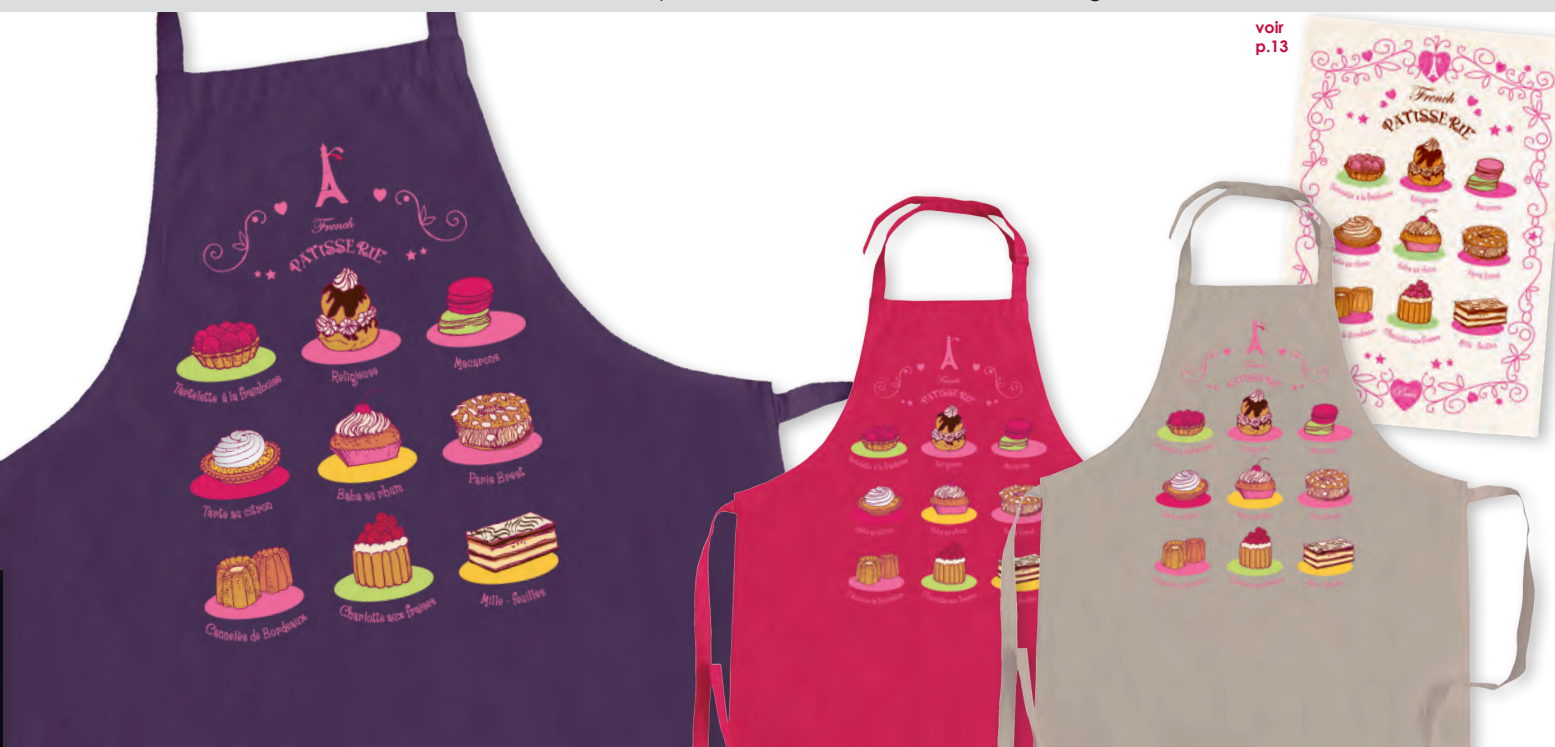

voir p.13

Tablier avec attache réglable / Apron with adjustable attachment

French pâtisserie

3491 050 000 - Violet / Purple

3491 030 000 - Rose / Pink

3491 085 000 - Beige