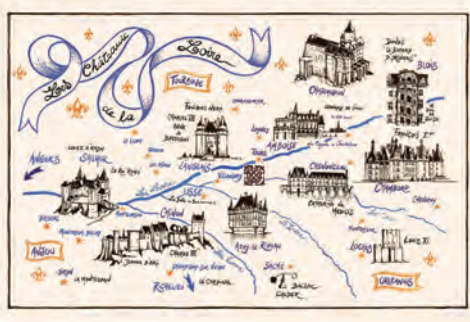

Torchon / Kitchen Towel
Châteaux de la Loire
8491 037 000