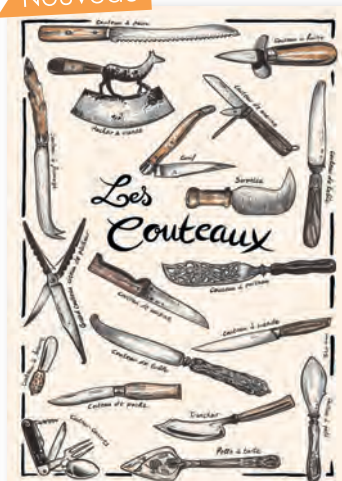

Torchon / Kitchen Towel
Eclairs au chocolat
3051 092 000

Torchon / Kitchen Towel
French Pâtisserie
8499 652 000

Nouveau

Torchon / Kitchen Towel
Pains de France
2268 010 000

Torchon / Kitchen Towel
Carte fromages
8491 065 000

Torchon / Kitchen Towel
Camembert de Normandie
8499 700 000

Grand Torchon / Large Kitchen Towel
Planche des fromages
3051 099 000

Torchon / Kitchen Towel
Piments d'Espelette
8499 697 000

Torchon / Kitchen Towel
Les couteaux
7024 015 000