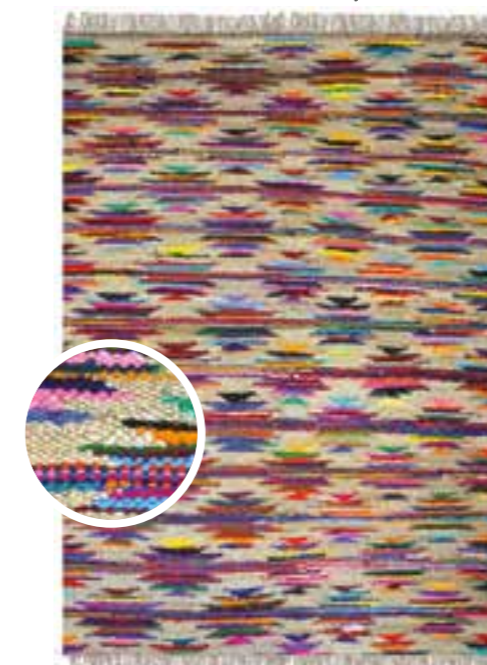

Zurich Multi

160 x 230 cm - 1035 000 012
60% coton recyclé - 40% chanvre /
60% recycled cotton - 40 % hemp
Motif géométrique ethnique, finition franges /
Geometric ethnic pattern, fringes finishing