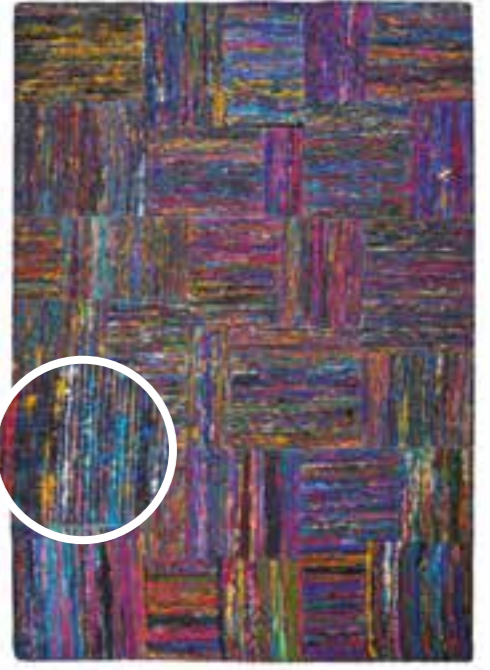

Silk lane Black/Multi
55 x 85 cm - 1038 000 055
160 x 230 cm - 1040 219 922
65% soie recyclée - 35% coton /
65% recycled silk - 35% cotton
Fait main en soie de sari recyclée
Handmade with recycled silk of Sari