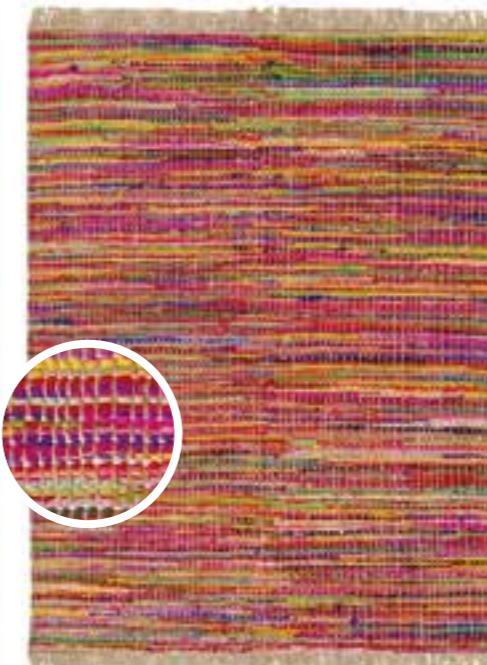

Roxy Multi

55 x 85 cm - 1035 000 014
120 x 180 cm - 1035 000 015
160 x 230 cm - 1035 000 016
190 x 290 cm - 1035 000 017
50% coton recyclé - 30% chanvre - 20% Polyuréthane /
50% recycled cotton - 30 % hemp- 20% Polyuréthane
Finition franges en chanvre /
Hemp fringes finishing