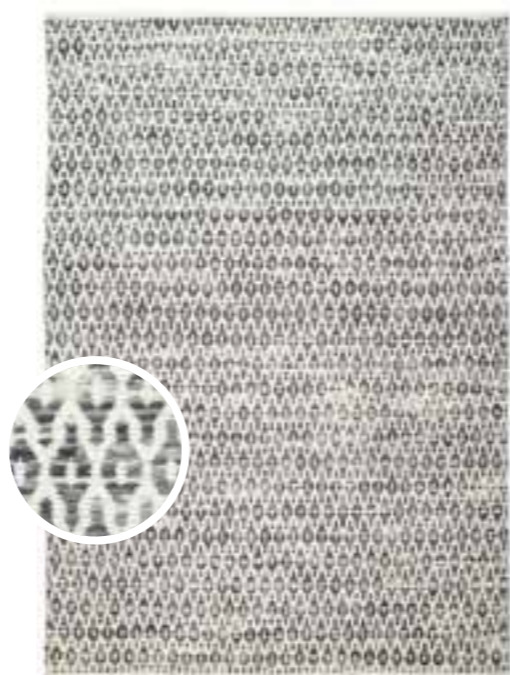

Bedford Grey
190 x 290 cm - 1040 220 881
65% laine - 35% coton / 65% wool - 35% cotton
Effet texturé / Textured effect

existe aussi en coloris bleu p15 et housse de tabouret p25

basé main *droite main*