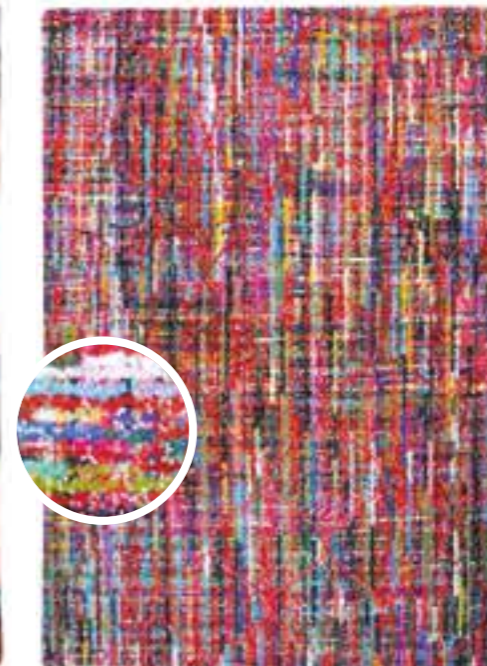

Almonte Multi

120 x 180 cm - 1039 000 056
160 x 230 cm - 1039 000 067
82% coton recyclé - 18% laine /
82% recycled cotton - 18% wool