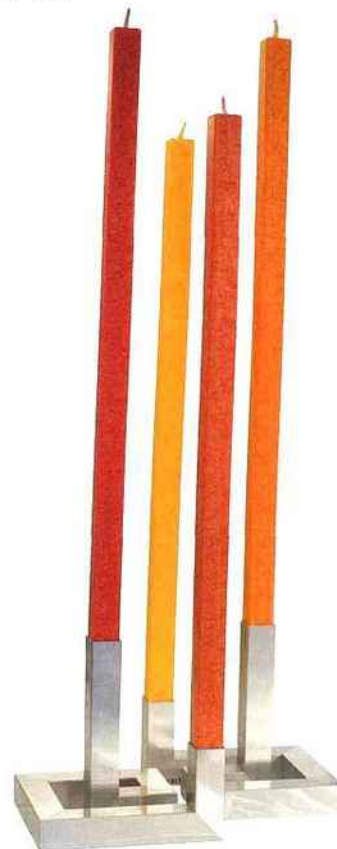

Déco : BIENTÔT CHEZ MOI

COULEUR ET MÉTAL

soufflent le chaud et le froid

Chaise Kedua (existe en différents coloris) - Mobliberica
Origin Maison
(5 rue du Traité de Paris, Pornic)

Coussins Soledad Multico - Vivaraise
Label Maison
(16ter rue Ordronneau, Rezé)

Canapé Charles 20 (design Antonio Citterio, édition 20e anniversaire) - B&B Italia
CIVEL
(5 place Aristide Briand - Carré Lafayette, Nantes)

Bougies naturelles en bio stéarine
(ne fument pas, durée 12 à 14h)
L'Autre lumière
(2 bis rue du Château, Nantes)

Table basse
Nox
(20 rue Racine, Nantes)

Chaise pieds métal
Köln - Mobliberica
Label Maison
(16ter rue Ordronneau, Rezé)