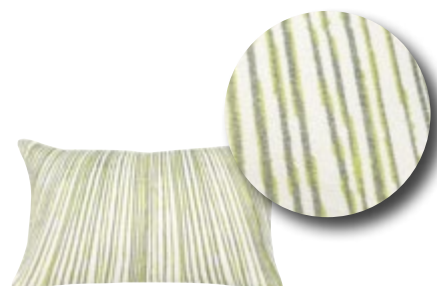

6086 021 000 - 30 x 50 cm