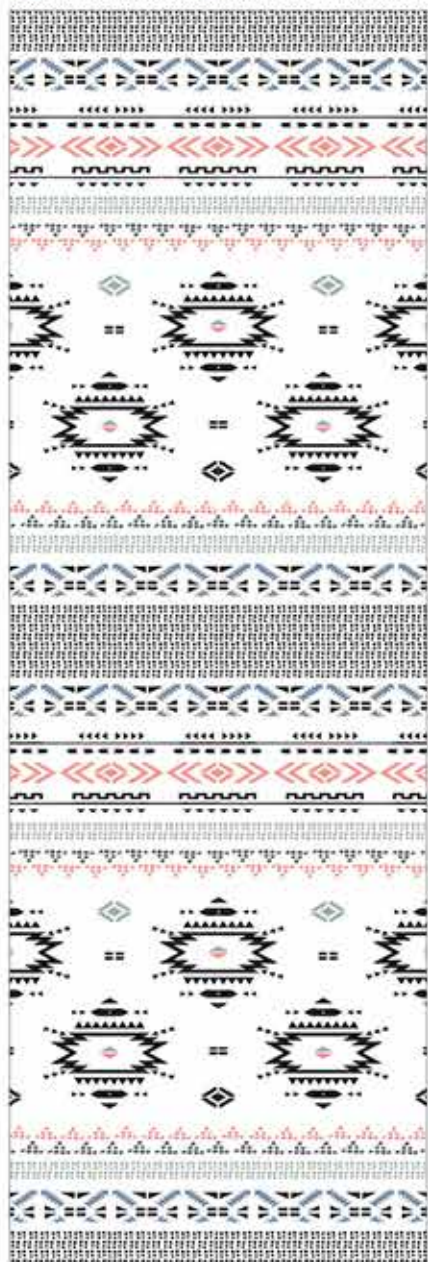

Inspiration  
VOYAGE

Parure  
Inca

COTON  
57 FILS

TISSAGE  
SERRÉ

DESSIN  
SEMI-  
PLACÉ

FINITION  
BOUTONS  
PRESSION

100% PUR  
COTON

prints non contractuelle