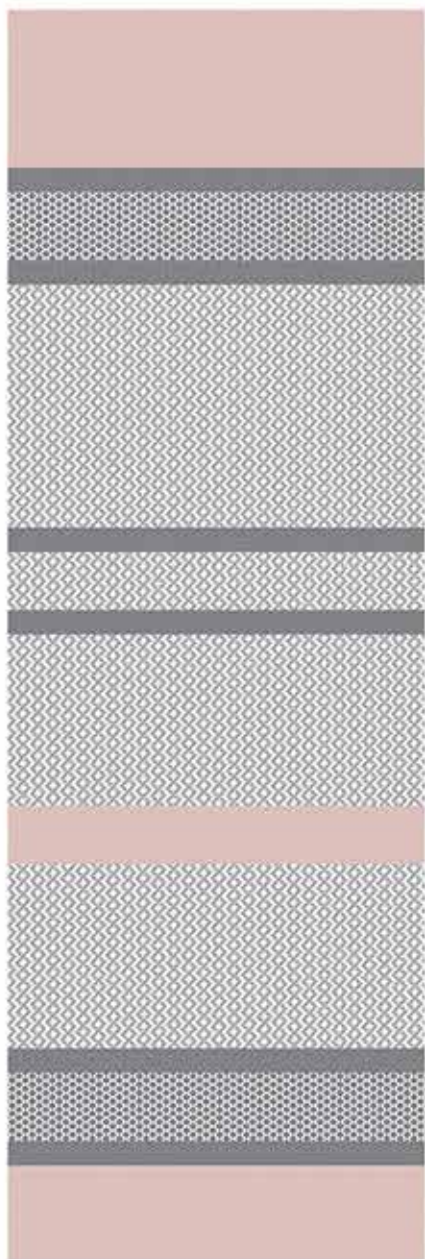

Spécial  
MICRO-  
FIBRE

Parure  
Michka Blush

photo non contractuelle

REFERENCE	DESIGNATION	COLORIS	I	L	COMPOSITION	QTE
6654000502	PARURE DE LIT 1 PERS MICHKA BLUSH	IMPRIMÉ	140	200	100% POLYESTER	8
6664000503	PARURE DE LIT 2 PERS MICHKA BLUSH	IMPRIME	240	220	100% POLYESTER	8
6686000503	PARURE DE LIT 2 PERS MICHKA BLUSH	IMPRIME	260	240	100% POLYESTER	8