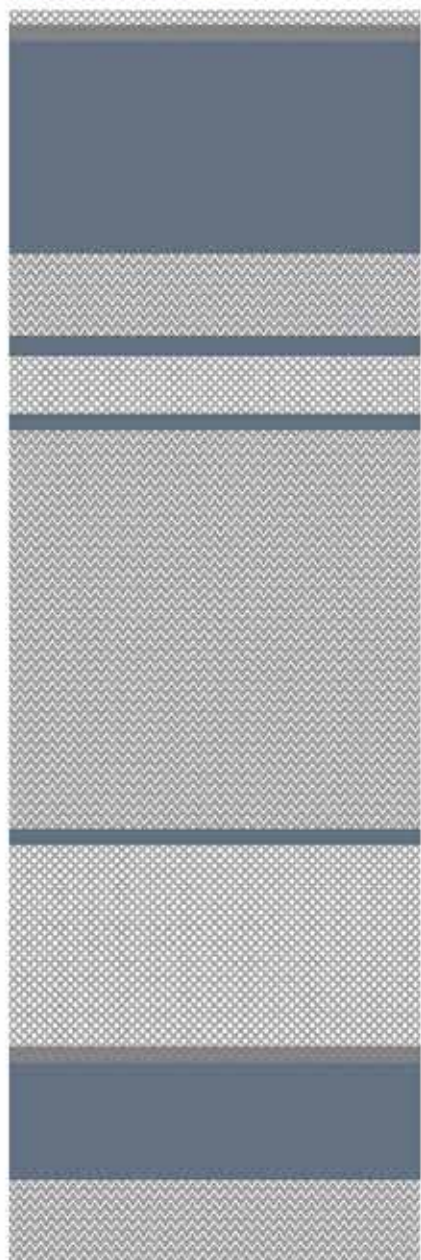

Spécial  
MICRO-  
FIBRE

Parure  
Ignhor Bleu

  
MICRO-  
FIBRE

DESSIN  
SEMI-  
PLACÉ

TISSAGE  
SERRÉ

FINITION  
BOUTONS  
PRESSION

  
MICRO-  
FIBRE

photo non contractuelle