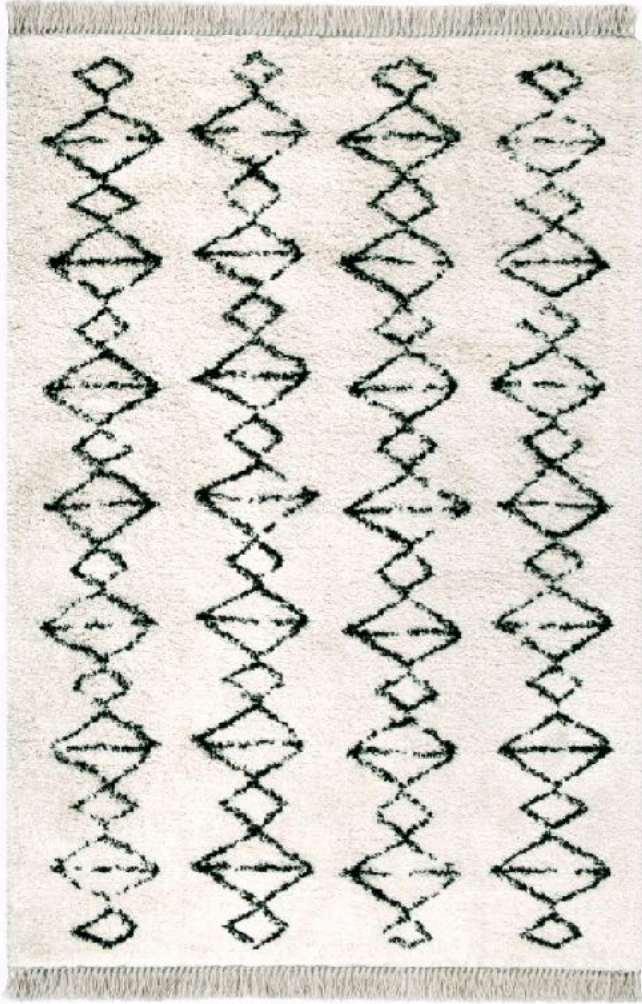

FW/19
RUG

AH/19
TAPIS

ZAGORA

100% polypropylène.

Coloris Neige

Tapis 120x170 / 160x230 / 200x290 cm

100% Polypropylène

Neige colour

Rugs 120x170 / 160x230 / 200x290 cm

LEOTI

100% polypropylène.

Nouveau coloris Neige / Disponible en 2 couleurs

Tapis 120x170 / 160x230 / 200x290 cm

100% Polypropylène

New Neige color / Available in 2 colors

Rugs 120x170 / 160x230 / 200x290 cm