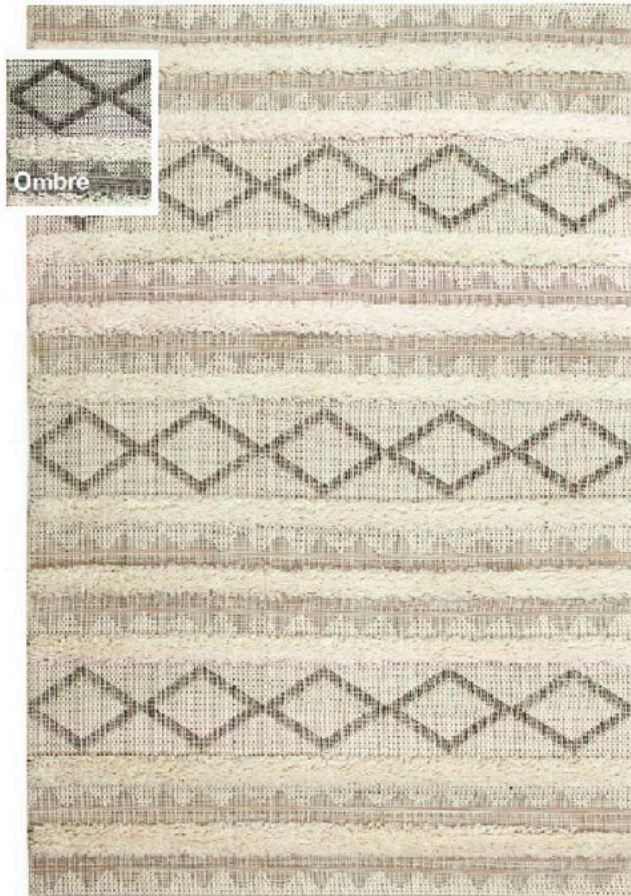

Rugs 120x170 / 160x230 / 200x290 cm

FW/19
RUG

AH/19
TAPIS

STRATO

100% polypropylène.
Coloris Ombre
Tapis diam. 160 cm
100% Polypropylène
Ombre color
Rug diam 160 cm

SORA

100% polypropylène.
Nouveau tapis rond diam 160 cm
100% Polypropylène
New round rug diam 160 cm

FW/19
RUG

AH/19
TAPIS

APACHE

100% polypropylène.
2 coloris : Naturel et Ombre
Tapis 160x230 cm
100% Polypropylène
2 colors Naturel and Ombre
Rug 160x230 cm

TWEED

100% polypropylène.
Coloris Perle
Tapis 60x110 / 120x170 / 160x230 / 200x290 cm
100% Polypropylène
Perle color
Rugs 60x110 / 120x170 / 160x230 / 200x290 cm