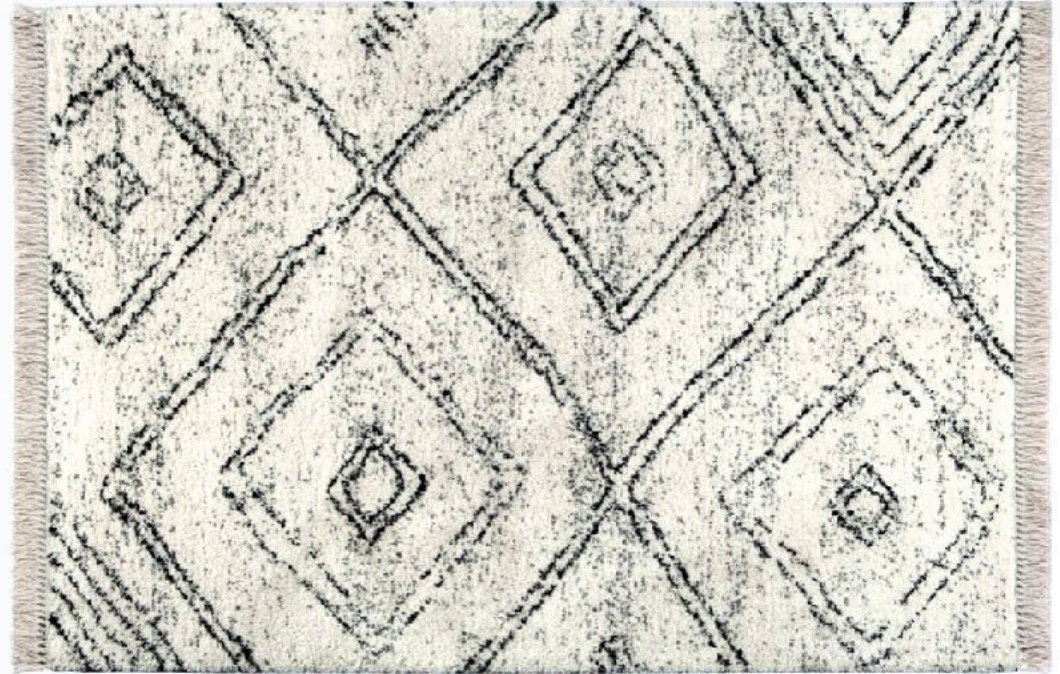

FW/19
RUG

AH/19
TAPIS

ZAGORA

100% polypropylène.

Coloris Neige

Tapis 120x170 / 160x230 / 200x290 cm

100% Polypropylène

Neige colour

Rugs 120x170 / 160x230 / 200x290 cm

LEOTI

100% polypropylène.

Nouveau coloris Neige / Disponible en 2 couleurs

Tapis 120x170 / 160x230 / 200x290 cm

100% Polypropylène

New Neige color / Available in 2 colors

Rugs 120x170 / 160x230 / 200x290 cm