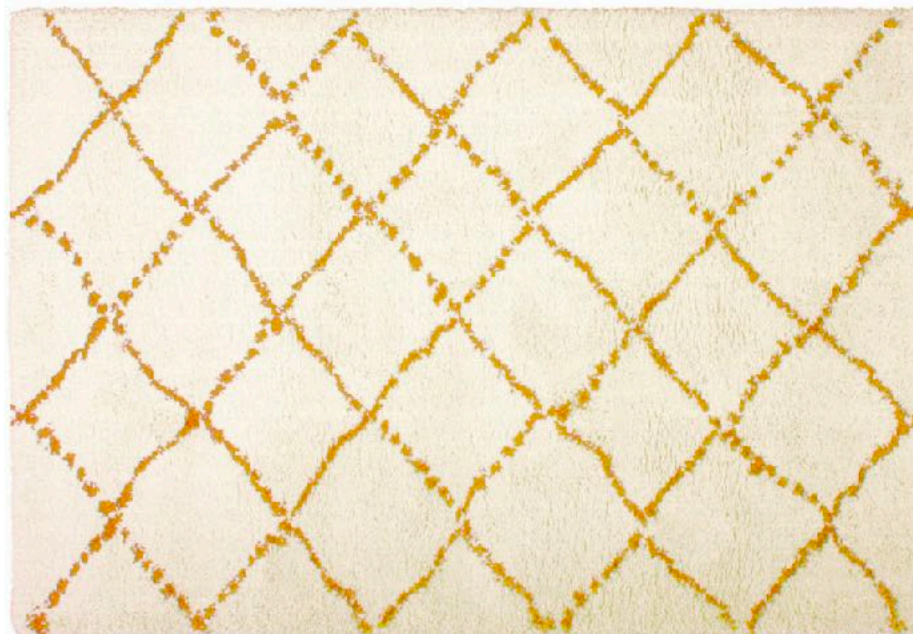

CASABLANCA

100% polypropylène.

Nouveau coloris Curry / Disponible en 3 couleurs

Tapis 120x170 / 160x230 / 200x290 cm

100% Polypropylène

New Curry color / Available in 3 colors

Rugs 120x170 / 160x230 / 200x290 cm