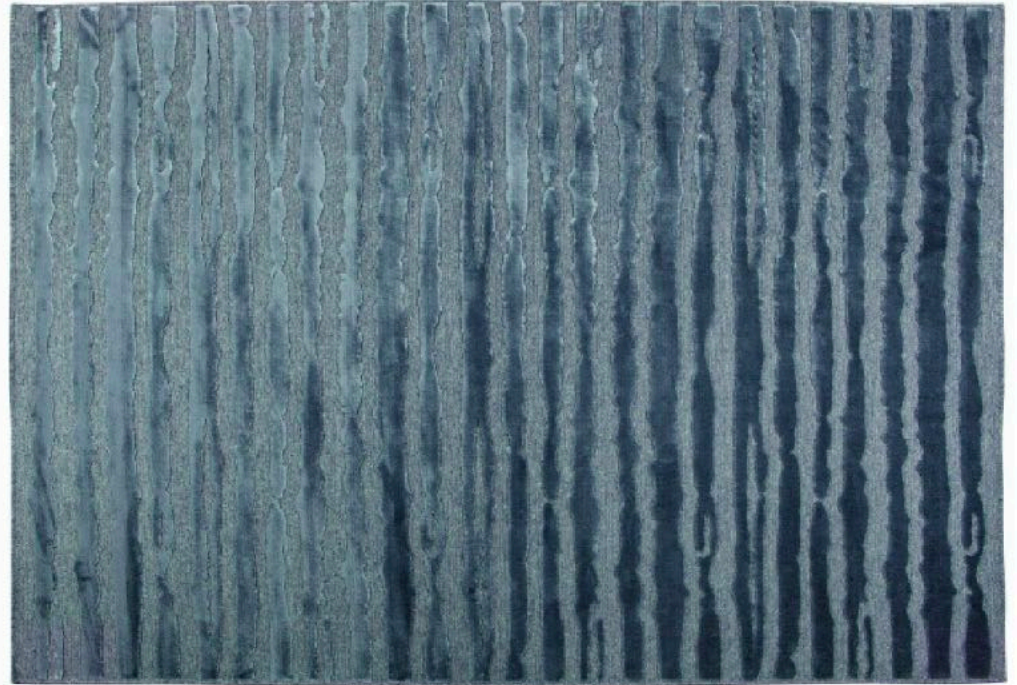

FW/19
RUG

AH/19
TAPIS

KERMA

45% polyester - 55% viscose
Coloris Multico
Tapis 160x230 cm
45% polyester - 55% viscose
Multico color
Rug 160x230 cm

YUMA

92% laine - 8% polyamide. Motif 100% viscose
Nouveau coloris Cobalt / Disponible en 3 coloris
Tapis 160x230 cm
92% wool - 8% polyamid. 100% viscose pattern
New Cobalt color / Available in 3 colors
Rug 160x230 cm