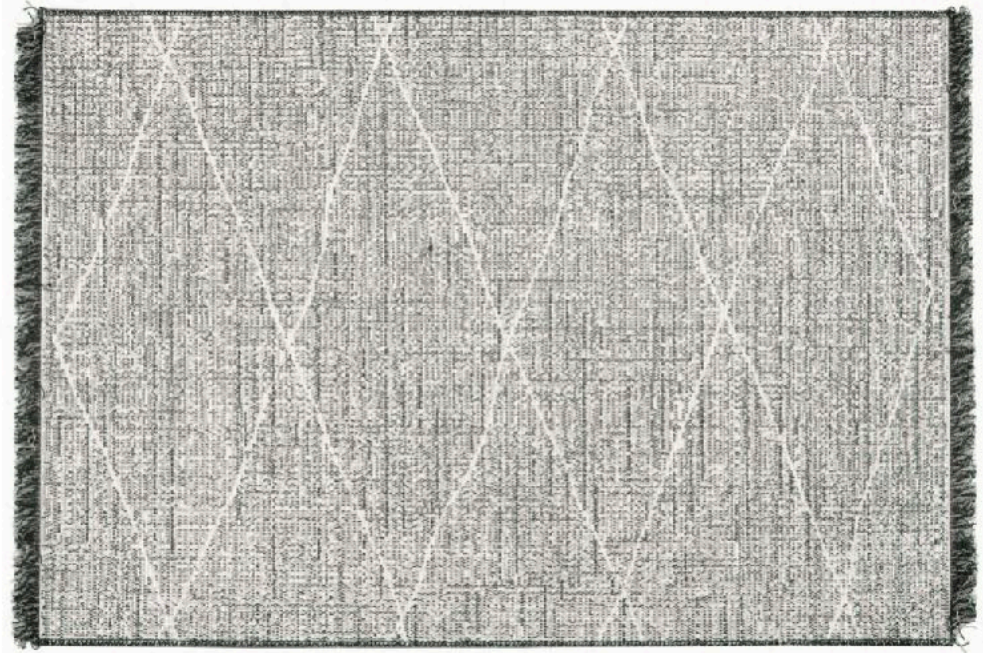

Rugs 120x170 / 160x230 / 200x290 cm

FW/19
RUG

AH/19
TAPIS

STRATO

100% polypropylène.
Coloris Ombre
Tapis diam. 160 cm
100% Polypropylène
Ombre color
Rug diam 160 cm

SORA

100% polypropylène.
Nouveau tapis rond diam 160 cm
100% Polypropylène
New round rug diam 160 cm

FW/19
RUG

AH/19
TAPIS

APACHE

100% polypropylène.
2 coloris : Naturel et Ombre
Tapis 160x230 cm
100% Polypropylène
2 colors Naturel and Ombre
Rug 160x230 cm

TWEED

100% polypropylène.
Coloris Perle
Tapis 60x110 / 120x170 / 160x230 / 200x290 cm
100% Polypropylène
Perle color
Rugs 60x110 / 120x170 / 160x230 / 200x290 cm