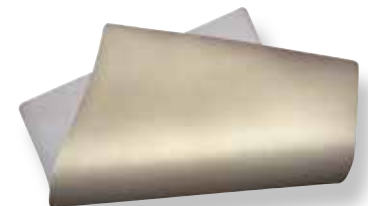

AW/19

AH/19

SETS DE TABLE ET CORBEILLES RONDES

Tissage Jacquard découpe laser - 75% PVC, 25% polyester

- Corbeille Manoka nouvelle forme ronde: 2 couleurs / 15x15 cm
- Set Manoka: 1 nouvelle couleur / 33x45 cm
- Set Canna: 2 nouvelles couleurs / 33x45 cm
- Nouveaux sets Archi: 2 coloris / 33x45 cm
- Nouveau Set Duo: double face imitation cuir imprimé
  80% PVC, 20% polyester
  1 modèle festif or/argent / 33x45 cm

PLACEMENTS AND BASKETS

Jacquard weaving and laser cut - 75% PVC, 25% polyester

- Manoka: new shape of basket, 2 colors / 15x15 cm
- Manoka placemat: 1 new color / 33x45 cm
- Canna placemat: 2 new colors / 33x45 cm
- New Archi placemats: 2 colors / 33x45 cm
- New Duo Placemat, double side imitation leather
  80% PVC, 20% polyester
  1 model gold/silver / 33x45 cm

Retrouvez toutes les déclinaisons colorées des sets Canna et Manoka dans le catalogue Winkler 2019.
Canna and Manoka, all the colorful variations are in the 2019 Winkler catalog.

Nouvelle forme
New shape

CORBEILLES MANOKA

SET MANOKA

SET CANNA

SET ARCHI

SET DUO