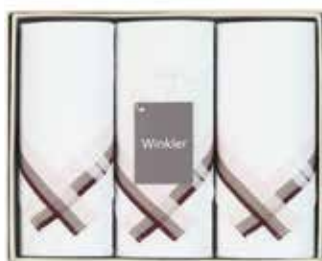

SCOTT taupe 40 x 40 cm
7191 080 803