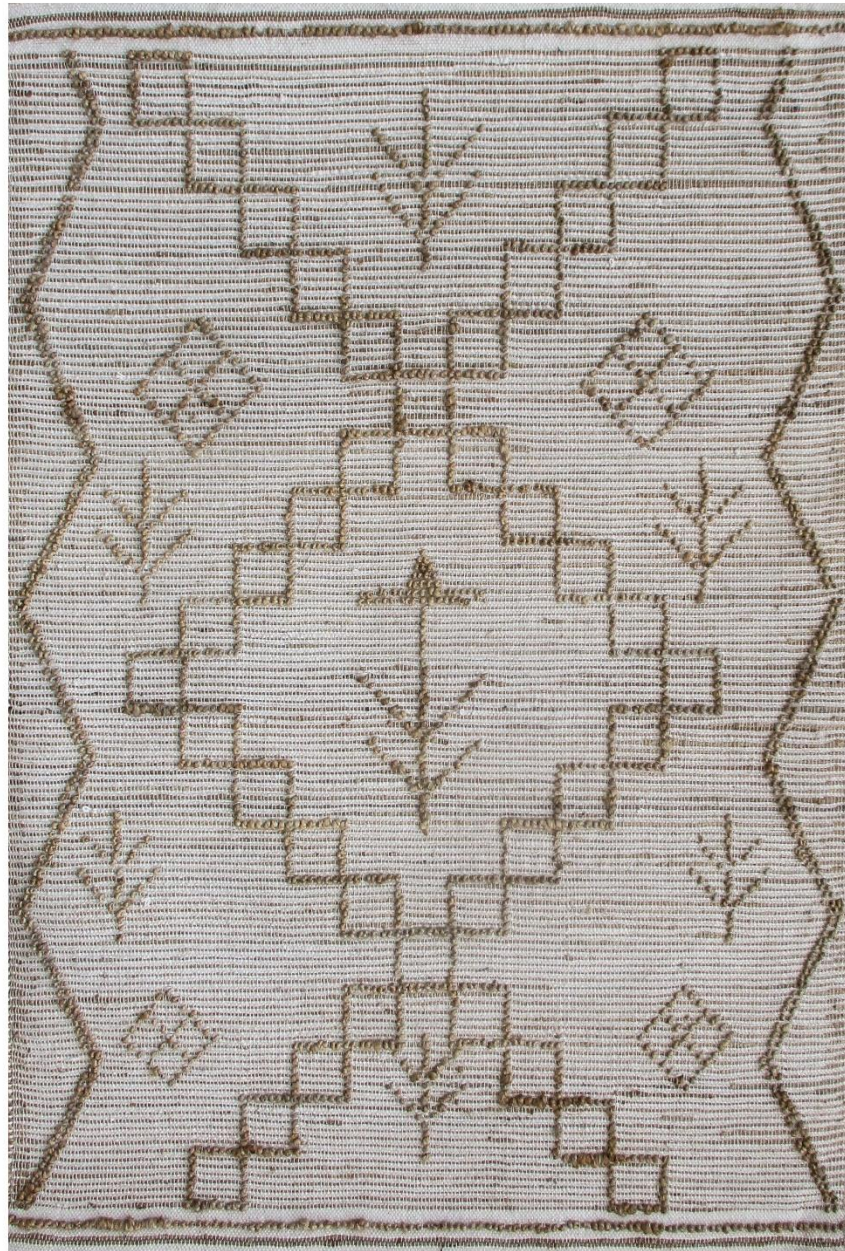

Hand woven rug

Wool collection

RENI

120x180 cm

160x230 cm

190x290 cm

100% laine

Tapis poils courts avec motif jacquard bicolore

Coloris ivoire/or

Tissé artisanalement à la main

100% wool

Short pile rug with bicolor jacquard pattern

Ivory/gold color

Hand woven rug

Natural collection

ALTONA