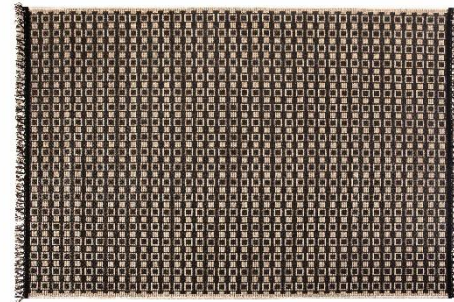

CANCUN

2 nouvelles couleurs

2 new colors

Malabar & Cactus

Pablo - Maeva

TAPIS PABLO (IDEM SADAR)

Tapis tissé plat jacquard avec franges
60x110/120x170/160x230/200x290 cm
90% jute/10% coton – coloris naturel
Rug woven flat jacquard with fringes
60x110/120x170/160x230/200x290 cm
90% jute/10% cotton - natural color