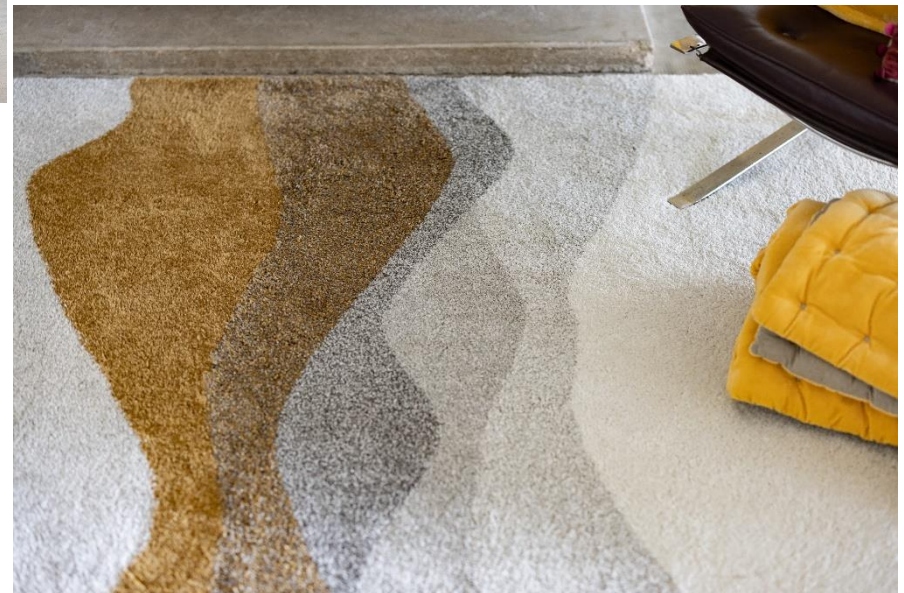

Darma

DARMA (IDEM VADIM)

Tapis poils longs

100 % polypropylène - Coloris paon & bronze

2 tailles 160x230/200x290 cm

Imitation wool pile rug

100 % polypropylène - Paon & bronze color

2 sizes 160x230/200x290 cm