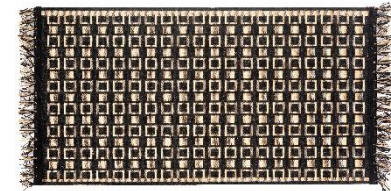

CANCUN

2 nouvelles couleurs

2 new colors

Malabar & Cactus

Pablo - Maeva

TAPIS PABLO (IDEM SADAR)

Tapis tissé plat jacquard avec franges
60x110/120x170/160x230/200x290 cm
90% jute/10% coton – coloris naturel
Rug woven flat jacquard with fringes
60x110/120x170/160x230/200x290 cm
90% jute/10% cotton - natural color