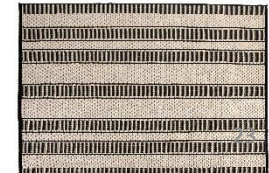

TAPIS PAOMIA OUTDOOR

Tapis tissé plat jacquard
60x110/120x170/160x230/200x290 cm
100% polypropylène – coloris tonnerre et perle
Rug woven flat jacquard
60x110/120x170/160x230/200x290 cm
100% polypropylène - tonnerre and perle color