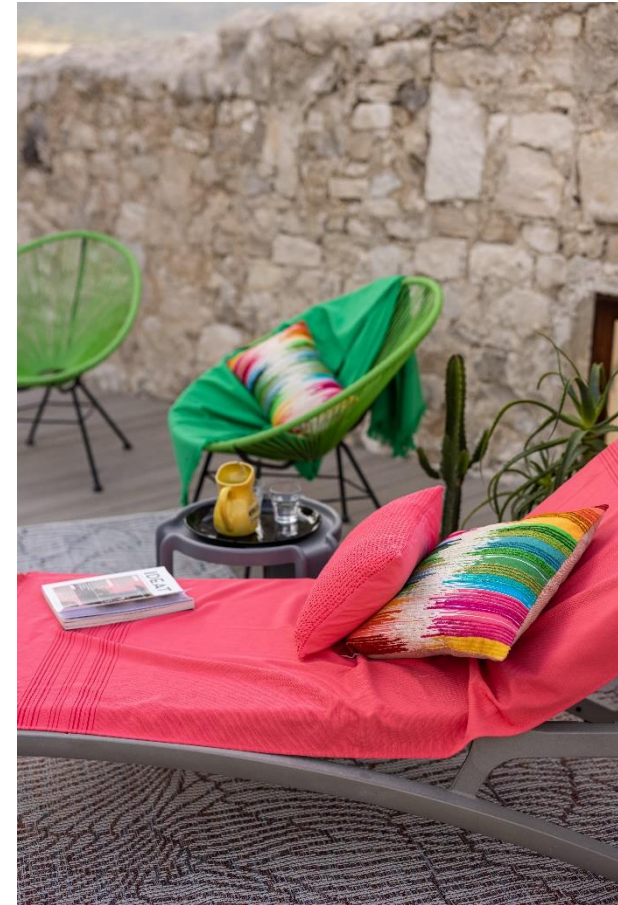

CANCUN

2 nouvelles couleurs

2 new colors

Malabar & Cactus

Pablo - Maeva

TAPIS PABLO (IDEM SADAR)

Tapis tissé plat jacquard avec franges
60x110/120x170/160x230/200x290 cm
90% jute/10% coton – coloris naturel
Rug woven flat jacquard with fringes
60x110/120x170/160x230/200x290 cm
90% jute/10% cotton - natural color