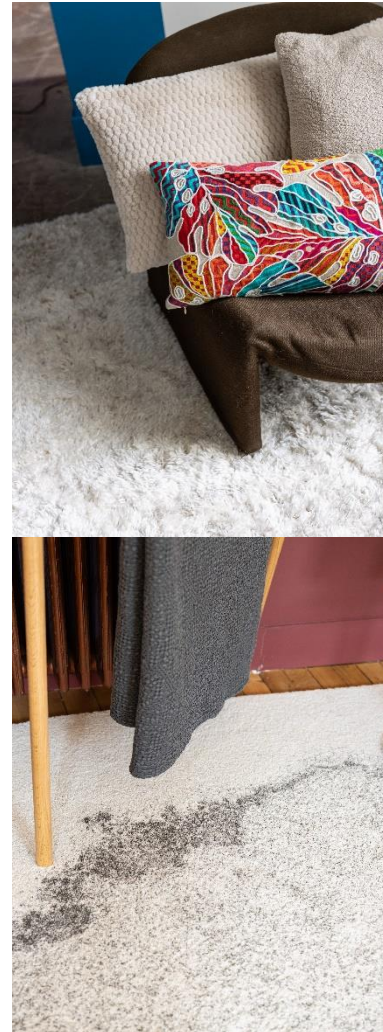

TAPIS RYAN (IDEM MIKY)

Tapis poils longs – 100% polyester
Tailles rectangulaires et forme galet
Imitation wool pile rug - 100 % polyester
Rectangular sizes & pebble shape
160 x 230/200x290 cm
Carbone & naturel

TAPIS ABU (IDEM VADIM)

Tapis poils longs - 100 % polypropylène
Coloris ivoire
2 tailles 160x230/200x290 cm
Imitation wool pile rug - 100 %
polypropylène ivory color
2 sizes 160x230 /200x290 cm

TAPIS JACOB photo de gauche

Tapis tissé plat coloris naturel
Woven flat rug natural color
65,5% polypropylène, 22,5 % laine, 12%
polyester
120x170/160 x 230/190x290 cm

MARA

Coussins brodés à la machine guidé main verso chambray
Cushions machine embroidered hand guided backside chambray
45x45/30x50 cm – 100% coton – Ginger & Vert de girs