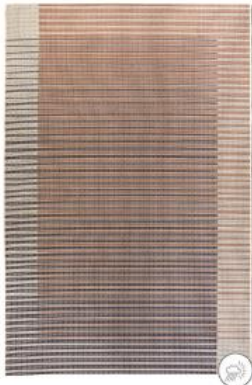

MIRIA

100% polypropylène. 100% polypropylene.